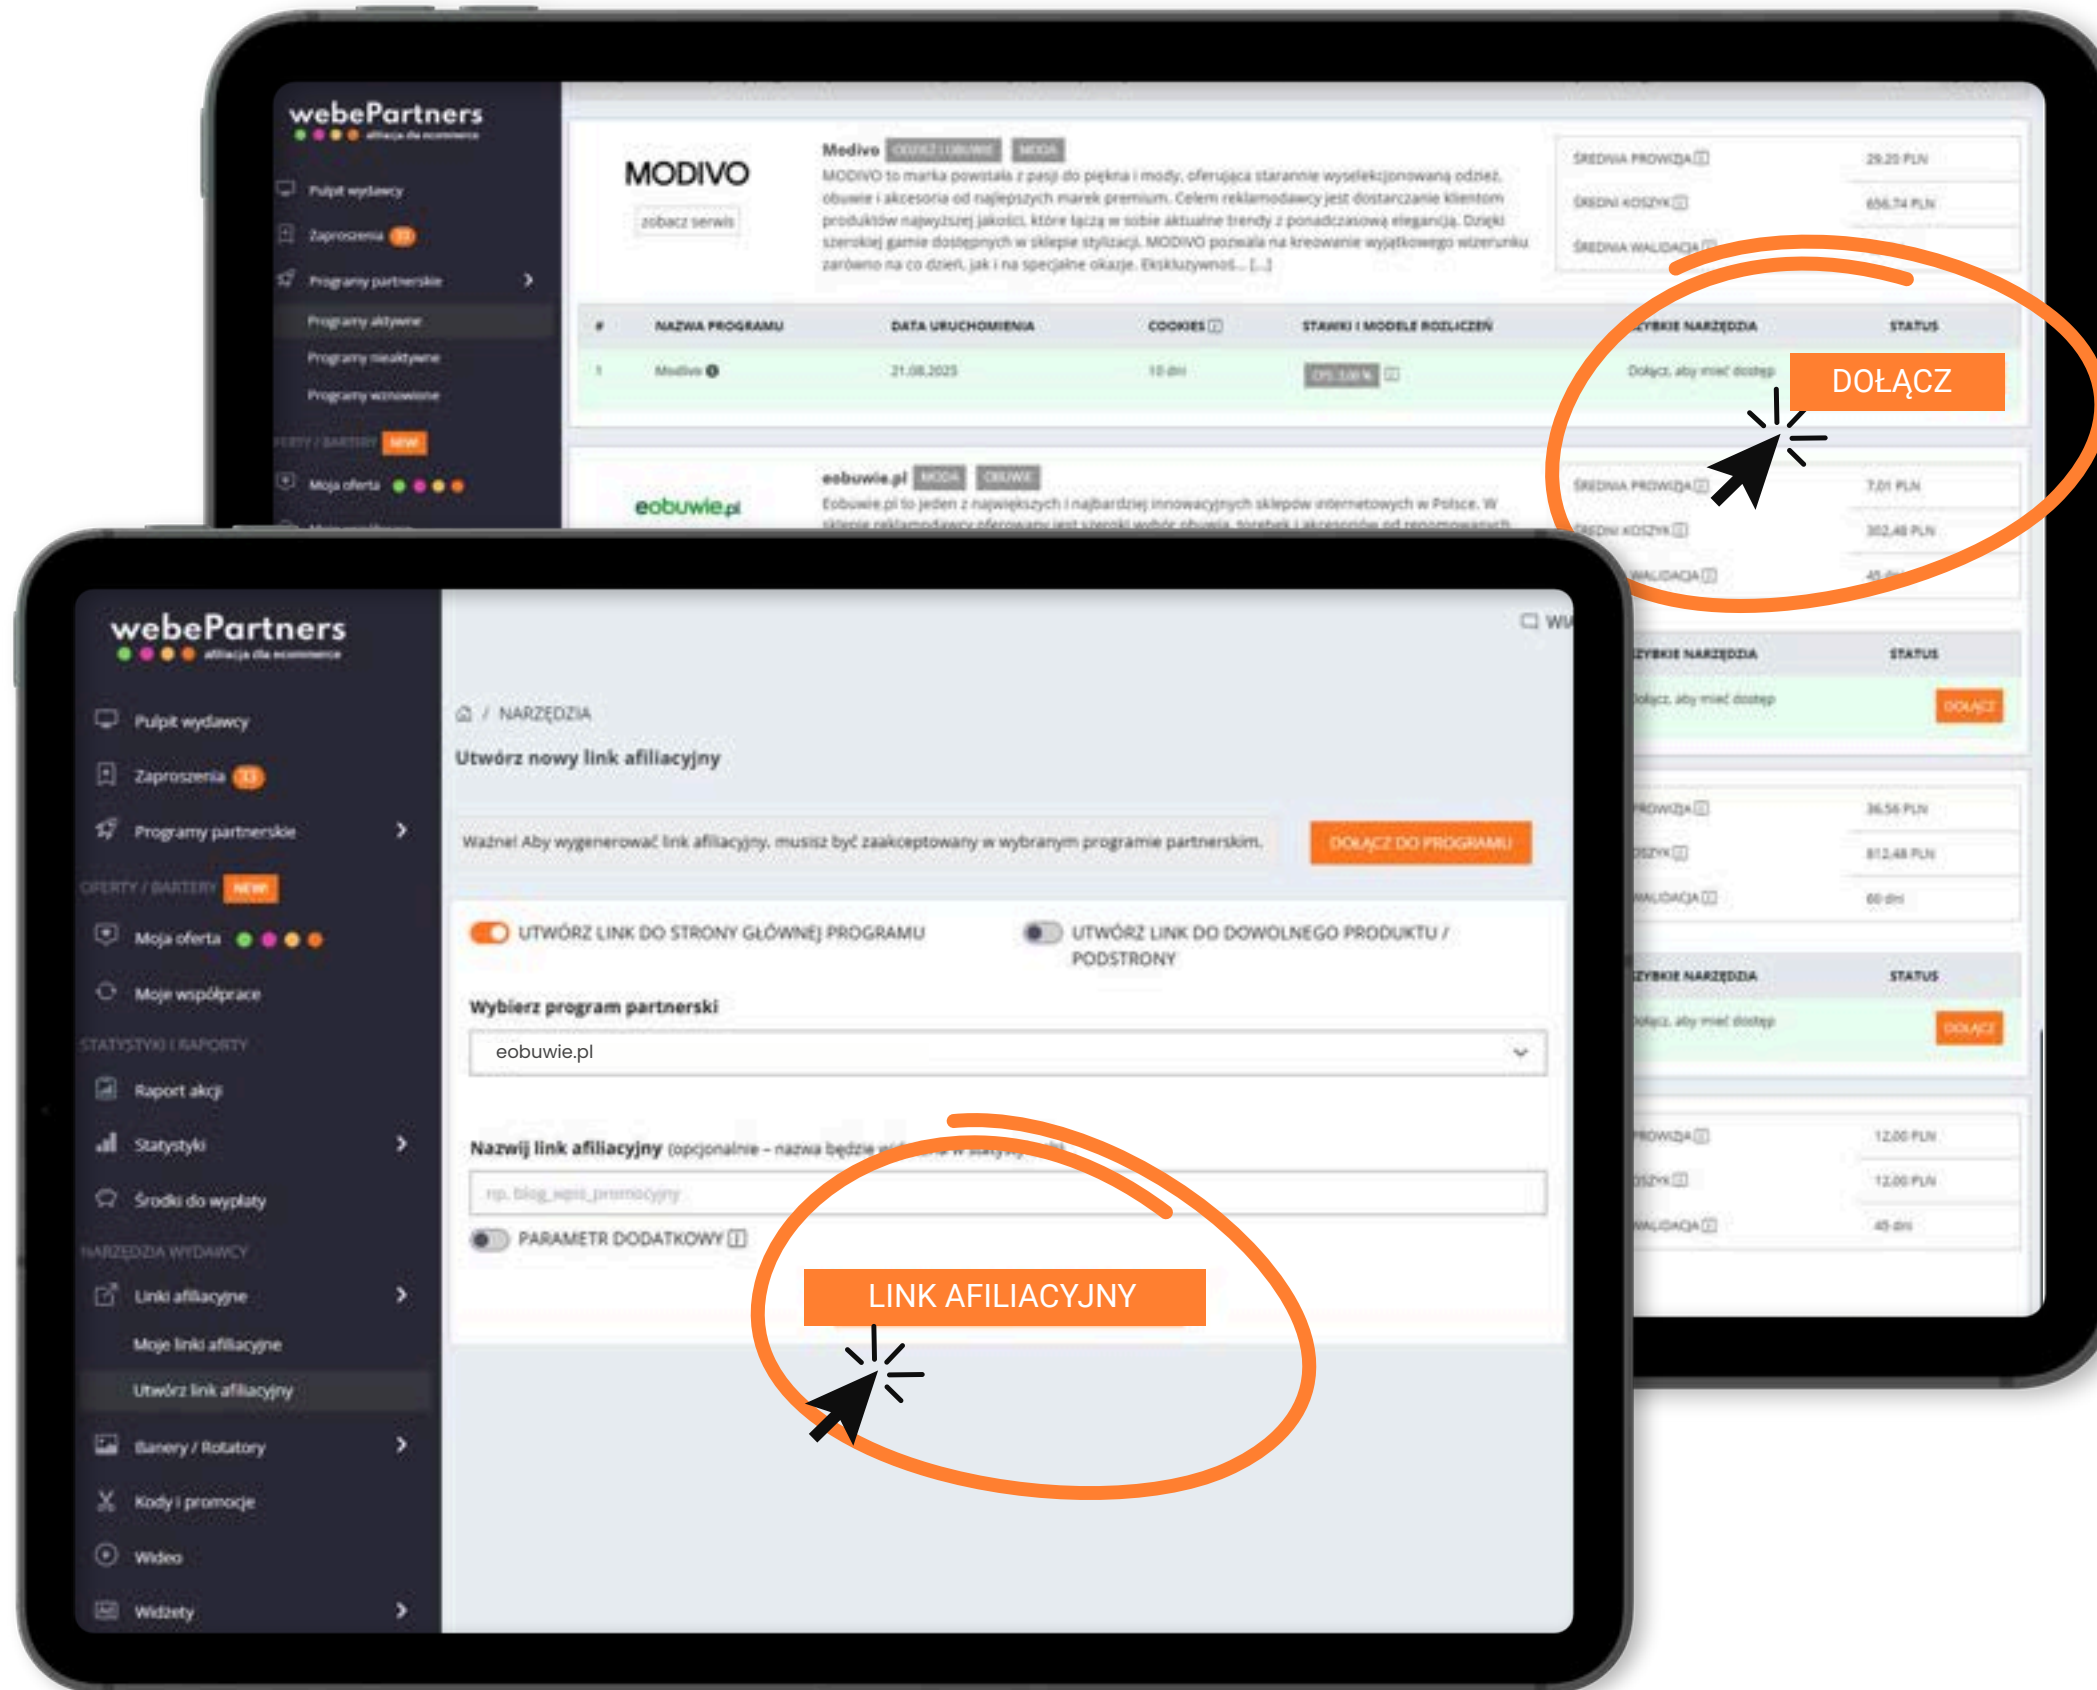

**UTWÓRZ KONTO**

Posiadasz już konto? Zaloguj się tutaj

# Jak zarabiać na linkach afiliacyjnych

KLIK W LINK

PRZEJŚCI DO SKLEPU

ZAKUP

PROWIZJA DLA CIEBIE

[Załącz konto wydawcy >>](#)

**1**

**DOŁĄCZ**

**DO PROGRAMU PARTNERSKIEGO**

**2**

**WYGENERUJ**

**LINK AFILIACYJNY**

**DO DOWOLNEJ**

**PODSTRONY LUB PRODUKTU**

**3**

**SKOPIUJ  
LINK AFILIACYJNY**

**4**

**DODAJ LINK  
DO PUBLIKACJI**

Polecasz produkty na własnych stronach, profilach i social media